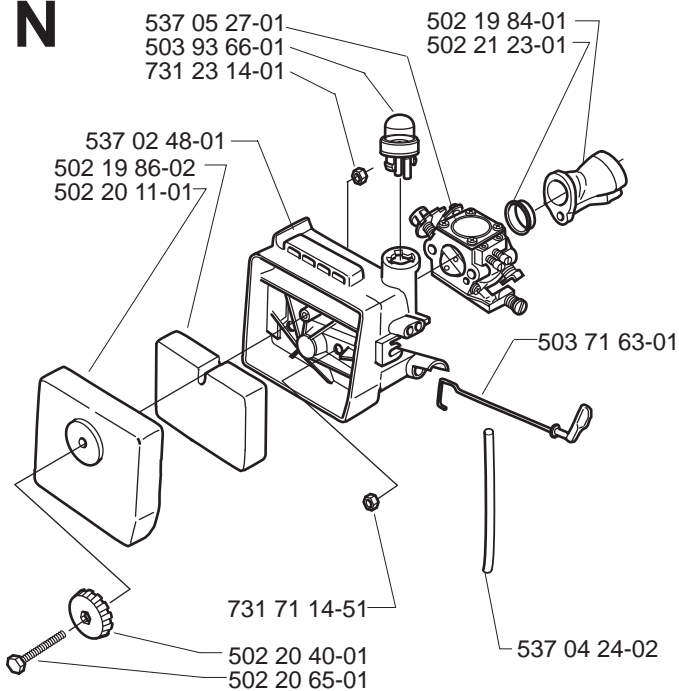

A

B

C**232 RD****D****235 R*****compl 502 19 60-01****E****232 R/RD*****compl 503 72 43-03**

F**232R/RD
235R****G****232L
240L,RJ*****compl 503 78 05-03****H**

J

*compl 503 72 80-01 (232)
 *compl 503 69 46-01 (235, 240)

**K**

*compl 503 90 47-02

**L****M**

*compl 502 21 28-04

**N****P**

*compl 503 84 00-02

Q

235

**R**232
240**S*****compl 503 79 06-01****T*****compl 502 18 95-01**

U

compl 537 05 27-01

Walbro WT 548

V

Accessories Zubehöre Accessoires Acessorios Tillbehör

compl 503 73 63-03
compl 503 73 63-04 (USA)