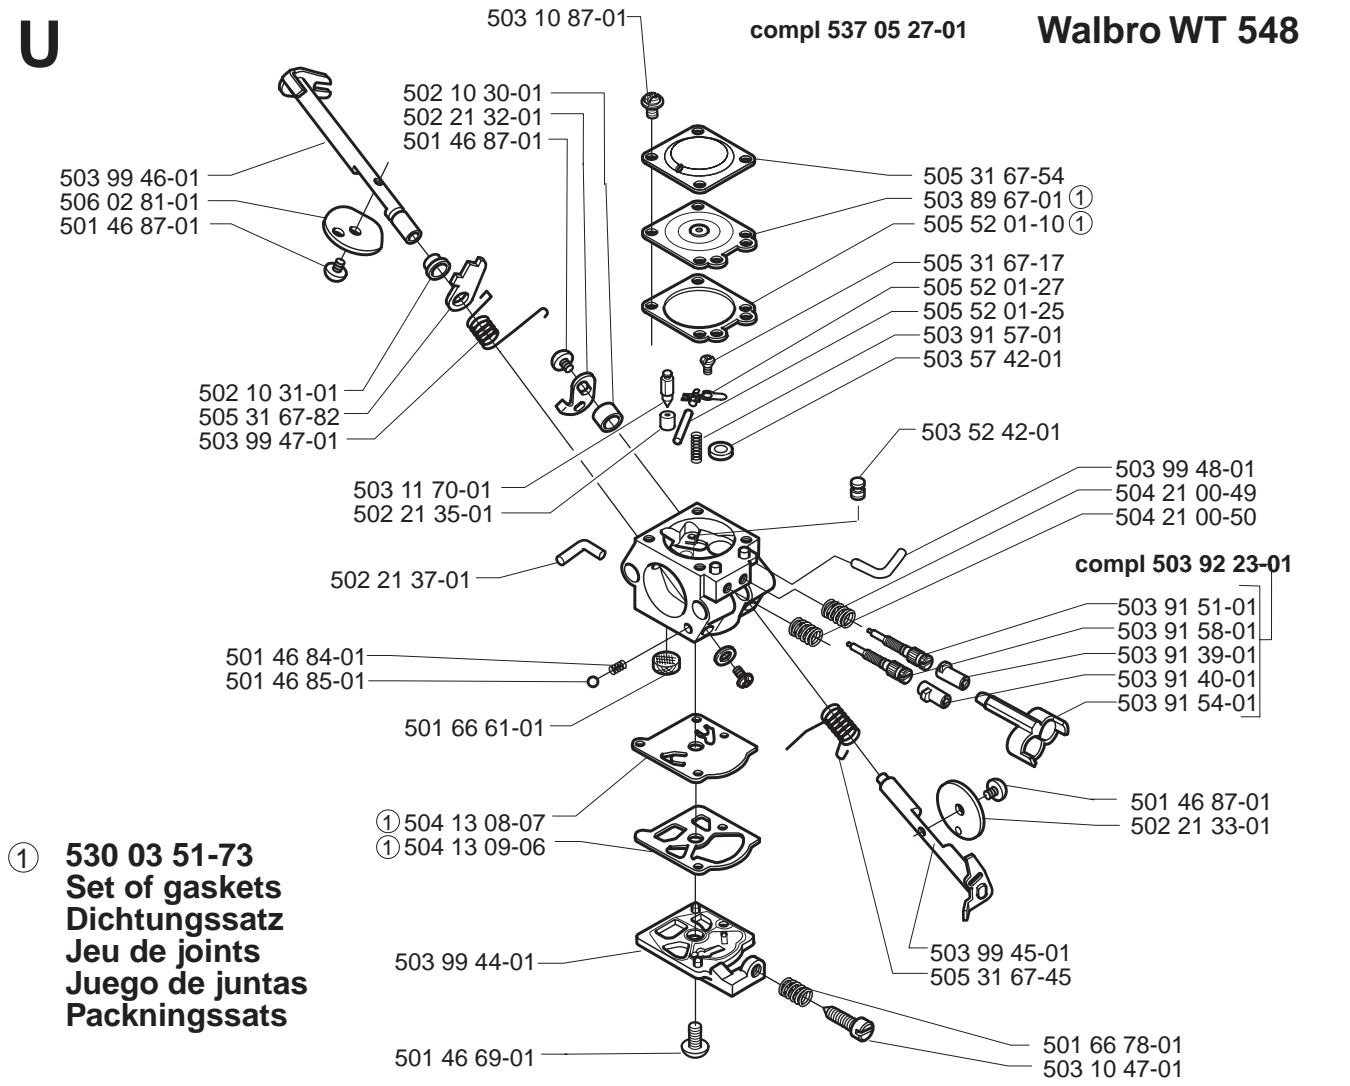

A

B

C**232 RD****D****235 R*****compl 502 19 60-01****E****232 R/RD*****compl 503 72 43-03**

F**232R/RD
235R****G****232L
240L,RJ*****compl 503 78 05-03****H**

J

*compl 503 72 80-01 (232)
 *compl 503 69 46-01 (235, 240)

**K**

*compl 503 90 47-02

**L****M**

*compl 502 21 28-04

**N****P**

*compl 503 84 00-02

Q

235

**R**232
240**S*****compl 503 79 06-01****T*****compl 502 18 95-01**

U

compl 537 05 27-01

Walbro WT 548

V

Accessories Zubehöre Accessoires Acessorios Tillbehör

compl 503 73 63-03
compl 503 73 63-04 (USA)