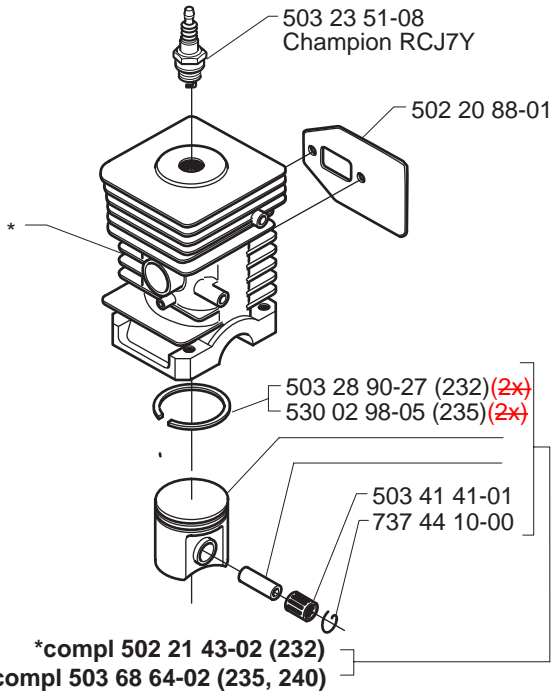

A

B

C**232 RD****D****235 R*****compl 502 19 60-01****E****232 R/RD*****compl 503 72 43-03**

F**232R/RD
235R****G****232L
240L,RJ*****compl 503 78 05-03****H**

J

*compl 503 72 80-01 (232)
 *compl 503 69 46-01 (235, 240)

**K**

*compl 503 90 47-02

**L****M**

*compl 502 21 28-04

**N****P**

*compl 503 84 00-02

Q

235

**R**232
240**S*****compl 503 79 06-01****T*****compl 502 18 95-01**

U

compl 537 05 27-01

Walbro WT 548

V

Accessories Zubehöre Accessoires Acessorios Tillbehör

compl 503 73 63-03
compl 503 73 63-04 (USA)