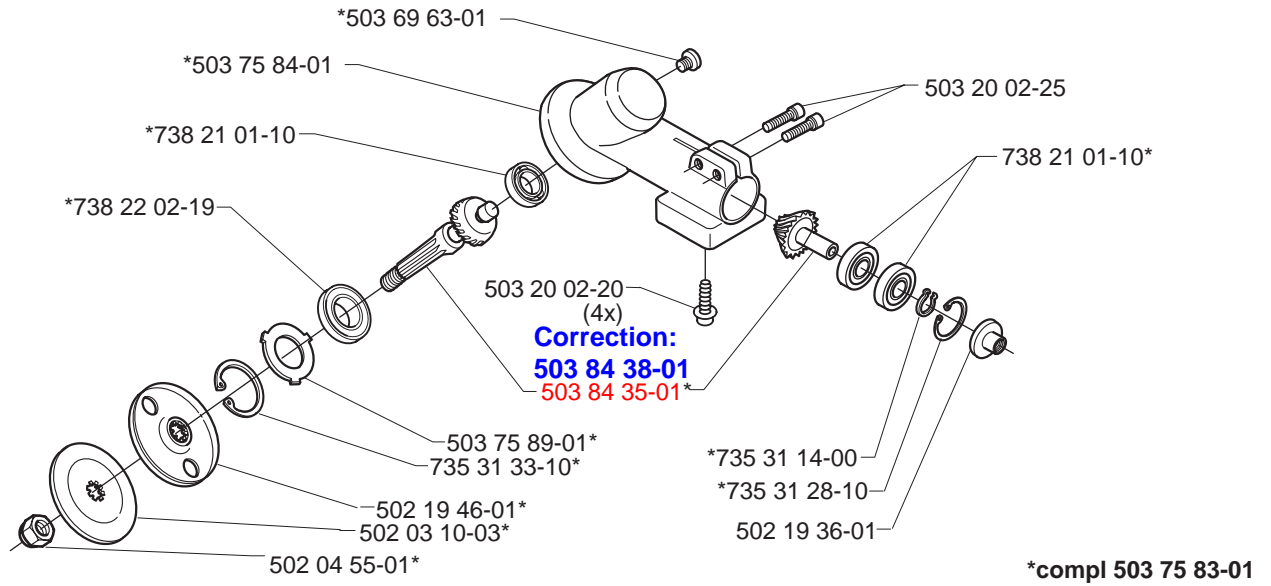

A

B

C**232 RD****D****235 R*****compl 502 19 60-01****E****232 R/RD*****compl 503 72 43-03**

F**232R/RD
235R****G****232L
240L,RJ*****compl 503 78 05-03****H**

J

*compl 503 72 80-01 (232)
 *compl 503 69 46-01 (235, 240)

**K**

*compl 503 90 47-02

**L****M**

*compl 502 21 28-04

**N****P**

*compl 503 84 00-02

Q

235

**R**232
240**S*****compl 503 79 06-01****T*****compl 502 18 95-01**

U

compl 537 05 27-01

Walbro WT 548

V

Accessories Zubehöre Accessoires Acessorios Tillbehör

compl 503 73 63-03
compl 503 73 63-04 (USA)