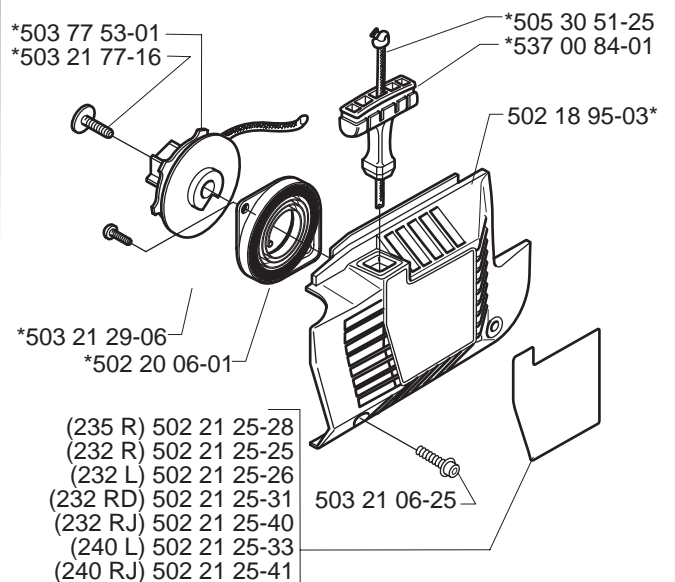

A

B

C**232 RD****D****235 R*****compl 502 19 60-01****E****232 R/RD*****compl 503 72 43-03**

F**232R/RD
235R****G****232L
240L,RJ*****compl 503 78 05-03****H**

J

*compl 503 72 80-01 (232)
 *compl 503 69 46-01 (235, 240)

**K**

*compl 503 90 47-02

**L****M**

*compl 502 21 28-04

**N****P**

*compl 503 84 00-02

Q

235

**R**232
240**S*****compl 503 79 06-01****T*****compl 502 18 95-01**

U

compl 537 05 27-01

Walbro WT 548

V

Accessories Zubehöre Accessoires Acessorios Tillbehör

compl 503 73 63-03
compl 503 73 63-04 (USA)