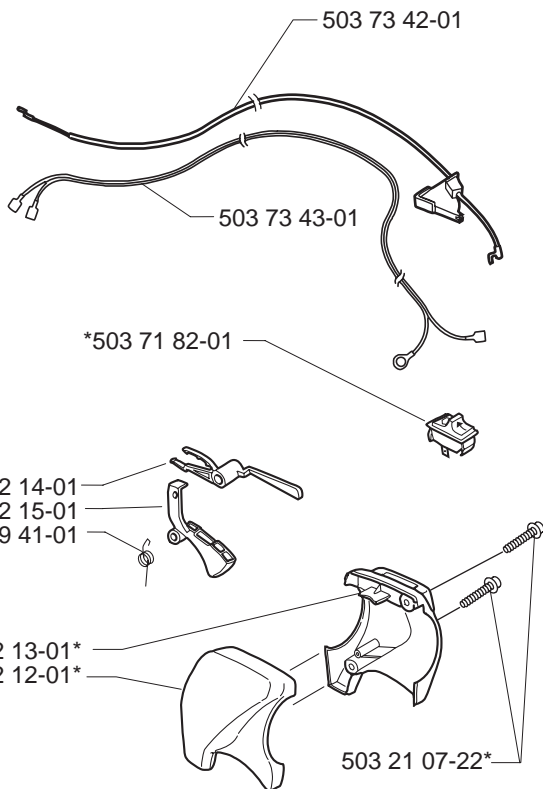

A

B

C**232 RD****D****235 R*****compl 502 19 60-01****E****232 R/RD*****compl 503 72 43-03**

F**232R/RD
235R****G****232L
240L,RJ*****compl 503 78 05-03****H**

J

*compl 503 72 80-01 (232)
 *compl 503 69 46-01 (235, 240)

**K**

*compl 503 90 47-02

**L****M**

*compl 502 21 28-04

**N****P**

*compl 503 84 00-02

Q

235

**R**232
240**S*****compl 503 79 06-01****T*****compl 502 18 95-01**

U

compl 537 05 27-01

Walbro WT 548

V

Accessories Zubehöre Accessoires Acessorios Tillbehör

compl 503 73 63-03
compl 503 73 63-04 (USA)