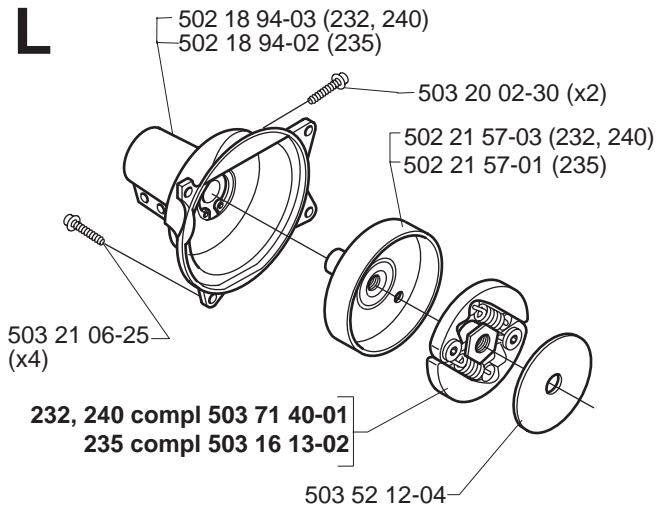

A

B

C**232 RD****D****235 R*****compl 502 19 60-01****E****232 R/RD*****compl 503 72 43-03**

F**232R/RD
235R****G****232L
240L,RJ*****compl 503 78 05-03****H**

J

*compl 503 72 80-01 (232)
 *compl 503 69 46-01 (235, 240)

**K**

*compl 503 90 47-02

**L****M**

*compl 502 21 28-04

**N****P**

*compl 503 84 00-02

Q

235

**R**232
240**S*****compl 503 79 06-01****T*****compl 502 18 95-01**

U

compl 537 05 27-01

Walbro WT 548

V

Accessories Zubehöre Accessoires Acessorios Tillbehör

compl 503 73 63-03
compl 503 73 63-04 (USA)