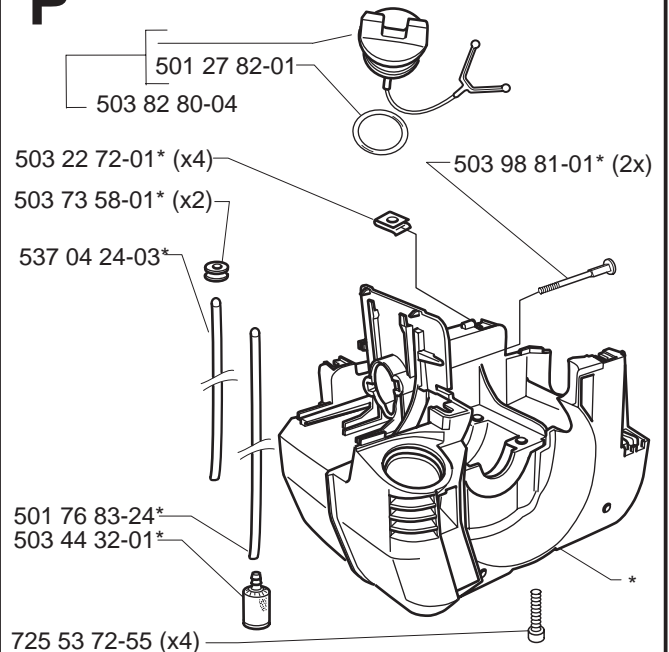

A

B

C**232 RD****D****235 R*****compl 502 19 60-01****E****232 R/RD*****compl 503 72 43-03**

F**232R/RD
235R****G****232L
240L,RJ*****compl 503 78 05-03****H**

J

*compl 503 72 80-01 (232)
 *compl 503 69 46-01 (235, 240)

**K**

*compl 503 90 47-02

**L****M**

*compl 502 21 28-04

**N****P**

*compl 503 84 00-02

Q

235

**R**232
240**S*****compl 503 79 06-01****T*****compl 502 18 95-01**

U

compl 537 05 27-01

Walbro WT 548

V

Accessories Zubehöre Accessoires Acessorios Tillbehör

compl 503 73 63-03
compl 503 73 63-04 (USA)