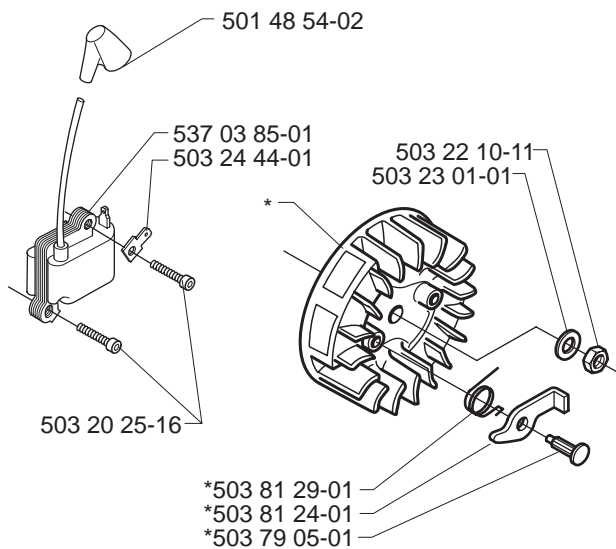

A

B

C**232 RD****D****235 R*****compl 502 19 60-01****E****232 R/RD*****compl 503 72 43-03**

F**232R/RD
235R****G****232L
240L,RJ*****compl 503 78 05-03****H**

J

*compl 503 72 80-01 (232)
 *compl 503 69 46-01 (235, 240)

**K**

*compl 503 90 47-02

**L****M**

*compl 502 21 28-04

**N****P**

*compl 503 84 00-02

Q

235

**R**232
240**S*****compl 503 79 06-01****T*****compl 502 18 95-01**

U

compl 537 05 27-01

Walbro WT 548

V

Accessories Zubehöre Accessoires Acessorios Tillbehör

compl 503 73 63-03
compl 503 73 63-04 (USA)