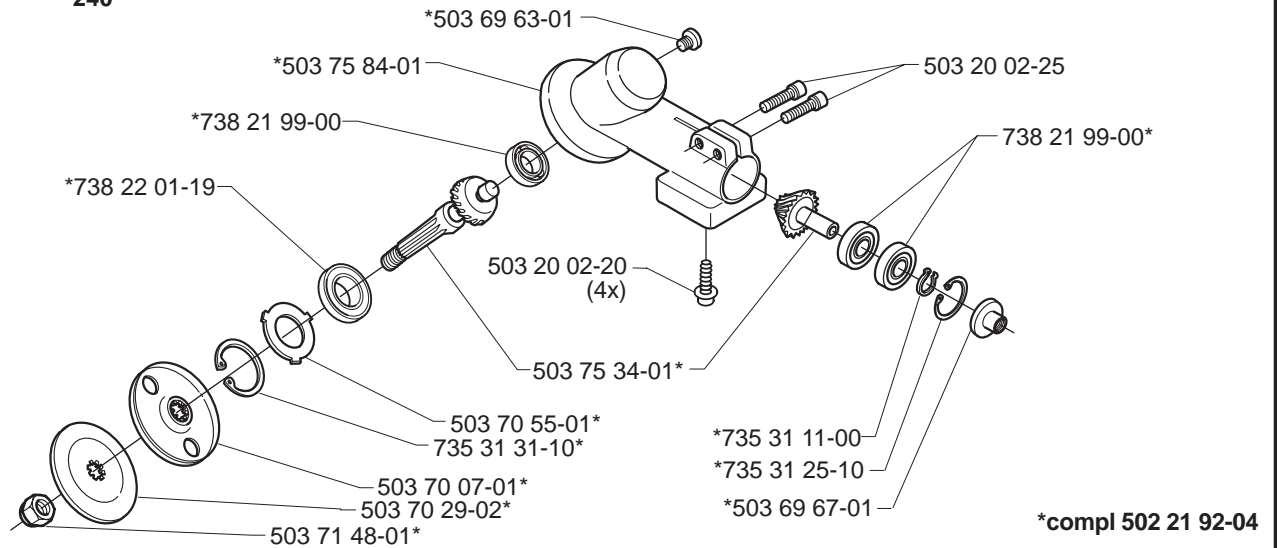

A

B

C**232 RD****D****235 R*****compl 502 19 60-01****E****232 R/RD*****compl 503 72 43-03**

F**232R/RD
235R****G****232L
240L,RJ*****compl 503 78 05-03****H**

J

*compl 503 72 80-01 (232)
 *compl 503 69 46-01 (235, 240)

**K**

*compl 503 90 47-02

**L****M**

*compl 502 21 28-04

**N****P**

*compl 503 84 00-02

Q

235

**R**232
240**S*****compl 503 79 06-01****T*****compl 502 18 95-01**

U

compl 537 05 27-01

Walbro WT 548

V

Accessories Zubehöre Accessoires Acessorios Tillbehör

compl 503 73 63-03
compl 503 73 63-04 (USA)